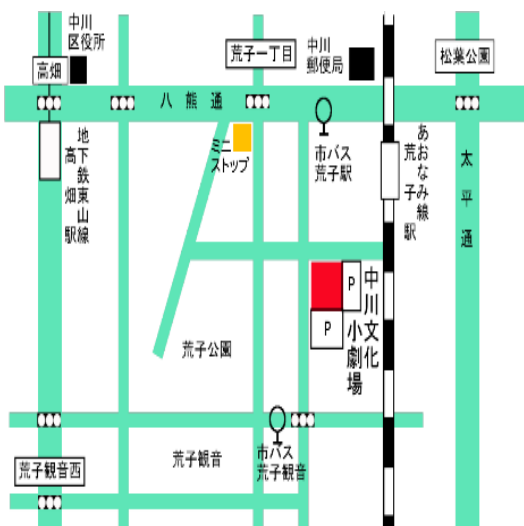

中川文化小劇場 令和6年6月 催し物案内

開催日	名 称	開演 予定	終演 予定	問い合わせ先	入場料等
1日(土)	ハートフルコンサート 2024	13:30	15:40	レヴリの会 伊藤 090-1729-5858	無 料
① 6日(木) ② 7日(金)	なってみる? やってみる! 小学生のための演劇から学ぶ コミュニケーション講座 講師：劇団うりんこ 対象：小学3～6年生 ★先着20名★	16:45	18:00	中川文化小劇場 052-369-1845 申込フォーム QR 	全6回 8,250円 8月21日の 夏休み公演 チケット付!
9日(日)	真未チャリティー ファーストフェスティバル	9:30	—	オフィス真未	無 料
③ 13日(木)	なってみる? やってみる! 小学生のための演劇から学ぶ コミュニケーション講座	16:45	18:00	中川文化小劇場 052-369-1845	同 上
22日(土) 23日(日)	第47回全日本ジュニアクラシック 音楽コンクール愛知予選1.2 第3回東京国際管弦音楽コンクール 愛知予選1.2	—	—	東京国際芸術協会 03-6806-7108 https://www.tiaa-jp.com/jcmcj/	無 料
④ 27日(木) ⑤ 28日(金)	なってみる? やってみる! 小学生のための演劇から学ぶ コミュニケーション講座	16:45	18:00	中川文化小劇場 052-369-1845	同 上
29日(土)	歌とピアノによる ジョイントコンサート ～水無月に愛の詩を～	14:00	15:30	中川文化小劇場 052-369-1845	前売・当日 2,000円

公益財団法人 名古屋市文化振興事業団 [中川文化小劇場]

〒454-0874 中川区吉良町 178-3

あおなみ線：「荒子」駅 徒歩1分(名古屋駅から3駅目・7分)

地下鉄東山線：「高畑」駅4番出口徒歩 10分

市 バ ス：金山22号・中川巡回「荒子駅」徒歩1分、金山21号「荒子観音」徒歩3分

※有料駐車場(1回300円)には限りがあります。公共交通機関をご利用ください。

火曜～土曜日：午前9時～午後8時 日曜日・祝日：午前9時～午後5時 ※月曜休館

☎ 052-369-1845 FAX 052-369-1846 ✉ nakagawa@bunka758.or.jp

劇場
WEB